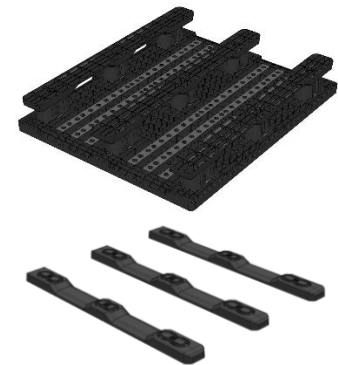

PALET INDUSTRIAL ENCAJABLE  
CON PATINES DESMONTABLES  
1200 x 1000

<http://www.tromosa.es>

Topes opcionales

PA-1210-T

Patines desmontables opcionales

PA-1210-PT

Palet encajable, con patines opcionales desmontables de fácil colocación, con chip RFID opcional

Ref.	Modelo	Dimensiones (mm)	Patines	Topes	Peso (kg)	Carga estática	Carga dinámica	Carga rack
PA-1210-S		1200 x 1000 x 150	No	No	10,51	3.500	1.300	-
PA-1210-T		1200 x 1000 x 152	No	Si	10,52	3.500	1.300	-
PA-1210-P		1200 x 1000 x 175	Si	No	13,94	5.000 (*)	2.500 (*)	1.200 (*)
PA-1210-PT		1200 x 1000 x 177	Si	Si	14,04	5.000 (*)	2.500 (*)	1.200 (*)