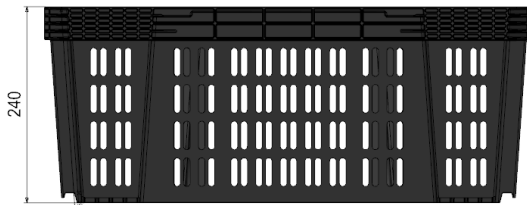

# CESTA MULTIUSOS

600 x 400 x 240

<https://www.tromosa.es>

Cestas multiusos de gran capacidad y resistencia, encajables y apilables

CM6424

Ref.	Modelo	Dimensiones	Peso	Altura apilado	Volumen	Ud. por palé <sup>(1)</sup>
CM6424		600 x 400 x 240 mm (Ext.) 530 x 330 x 225 mm (Int.)	1,70 kg	39 mm	40 l	212 (360 kg)

<sup>(1)</sup>1.200 x 1.000 (Altura 2400 mm)