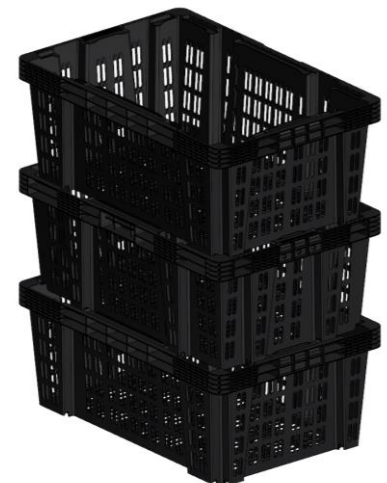

# CESTA MULTIUSOS

600 x 400 x 240

<https://www.tromosa.es>

Cestas multiusos de gran capacidad y resistencia, encajables y apilables

CM6424

Ref.	Modelo	Dimensiones	Peso	Altura apilado	Volumen	Ud. por palé <sup>(1)</sup>
CM6424		600 x 400 x 240 mm (Ext.) 530 x 330 x 225 mm (Int.)	1,70 kg	39 mm	40 l	212 (360 kg)

<sup>(1)</sup>1.200 x 1.000 (Altura 2400 mm)