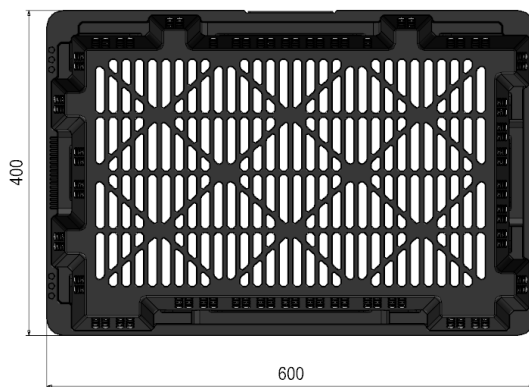

# CESTA MULTIUSOS

600 x 400 x 240

<https://www.tromosa.es>

Cestas multiusos de gran capacidad y resistencia, encajables y apilables

CM6424

Ref.	Modelo	Dimensiones	Peso	Altura apilado	Volumen	Ud. por palé <sup>(1)</sup>
CM6424		600 x 400 x 240 mm (Ext.) 530 x 330 x 225 mm (Int.)	1,70 kg	39 mm	40 l	212 (360 kg)

<sup>(1)</sup>1.200 x 1.000 (Altura 2400 mm)