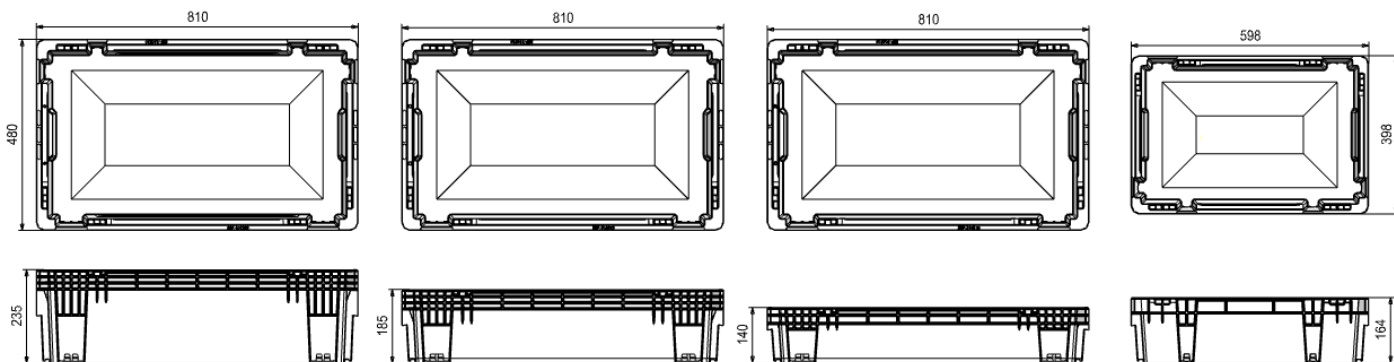

CP-85235

CP-85185

CP-85140

CP-64160

CAJA PESCADO LONJA

810 x 480 x 235/185/140
600 x 400 x 164

<https://www.tromosa.es>

Ref.	Modelo	Dimensiones (mm)	Peso	Capacidad	RFID
CP85235		810 x 480 x 235	4,1 kg	50 kg	Op.
CP85185		810 x 480 x 185	3,4 kg	40 kg	Op.
CP85140		810 x 480 x 140	3 kg	30 kg	Op.
CP64160		598 x 398 x 164	2 kg	20 kg	Op.