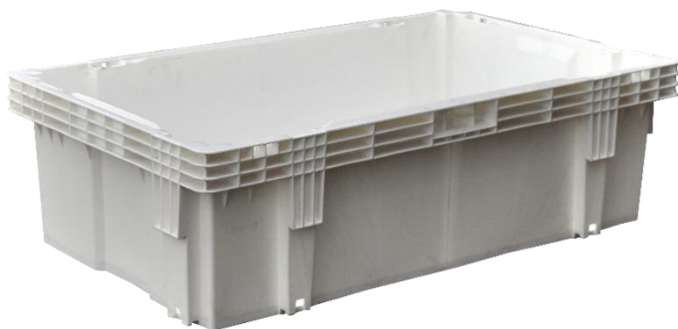

CAJA PESCADO LONJA

810 x 480 x 235/185/140
600 x 400 x 164

<https://www.tromosa.es>

Cajas para pescado anidables y apilables. especialmente diseñadas para el transporte, almacenamiento y exposición de productos pesqueros.

- Perfecta evacuación de líquidos hacia el exterior apiladas.
- Apilables hasta los 20 niveles.
- La caja más duradera para estar en continua rotación entre los barcos y la lonja.
- Chip RFID opcional.
- Personalizables

CP-85235

CP-85185

CP-85140

CP-64160

CAJA PESCADO LONJA

810 x 480 x 235/185/140
600 x 400 x 164

<https://www.tromosa.es>

Ref.	Modelo	Dimensiones (mm)	Peso	Capacidad	RFID
CP85235		810 x 480 x 235	4,1 kg	50 kg	Op.
CP85185		810 x 480 x 185	3,4 kg	40 kg	Op.
CP85140		810 x 480 x 140	3 kg	30 kg	Op.
CP64160		598 x 398 x 164	2 kg	20 kg	Op.