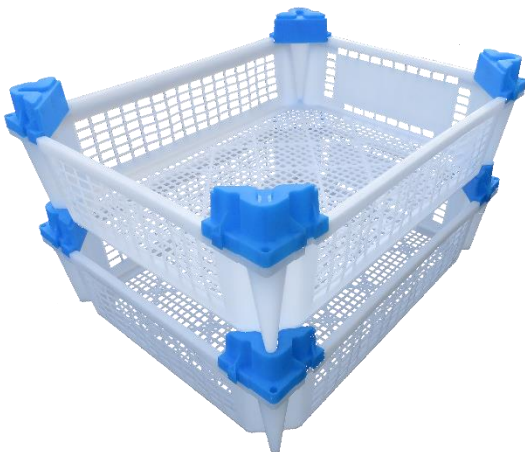

Caja ligera reutilizable para el transporte paletizado de productos hortofrutícolas en cámaras de frío

FR54120

FR54135

FR54150

FR54175

Referencia	FR54120	FR54135	FR54150	FR54175
Modelo				
Dimensiones (mm)	508 x 406 x 120	508 x 406 x 135	508 x 406 x 150	508 x 406 x 175
Peso (Kg)	0,53	0,57	0,59	0,61
Material				
Carga por caja (Kg)	9	12,5	14	16
Alturas apilables	19	17	15	13
Carga por columna (Kg)	171	212	210	208
Cajas vacías por palé	847	800	747	658
Cajas vacías en 40 HQ	17.800	17.251	15.000	13.200
Cajas vacías en 40 HQ NOR	16.186	15.516	13.250	11.500
Cajas llenas en 40 HQ	2.280	2.040	1.800	1.560
Colores ¹				