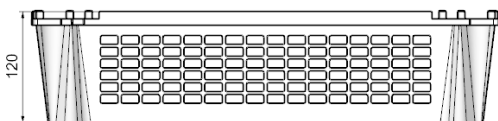

Caja ligera reutilizable para el transporte paletizado de productos hortofrutícolas en cámaras de frío

FR54120

FR54135

FR54150

FR54175

Referencia	FR54120	FR54135	FR54150	FR54175
Modelo				
Dimensiones (mm)	508 x 406 x 120	508 x 406 x 135	508 x 406 x 150	508 x 406 x 175
Peso (Kg)	0,53	0,57	0,59	0,61
Material				
Carga por caja (Kg)	9	12,5	14	16
Alturas apilables	19	17	15	13
Carga por columna (Kg)	171	212	210	208
Cajas vacías por palé	847	800	747	658
Cajas vacías en 40 HQ	17.800	17.251	15.000	13.200
Cajas vacías en 40 HQ NOR	16.186	15.516	13.250	11.500
Cajas llenas en 40 HQ	2.280	2.040	1.800	1.560
Colores ¹				