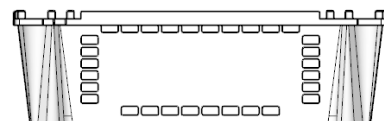

Caja ligera reutilizable para el transporte paletizado de productos hortofrutícolas en cámaras de frío

FR54120

FR54135

FR54150

FR54175

Referencia	FR54120	FR54135	FR54150	FR54175
Modelo				
Dimensiones (mm)	508 x 406 x 120	508 x 406 x 135	508 x 406 x 150	508 x 406 x 175
Peso (Kg)	0,53	0,57	0,59	0,61
Material				
Carga por caja (Kg)	9	12,5	14	16
Alturas apilables	19	17	15	13
Carga por columna (Kg)	171	212	210	208
Cajas vacías por palé	847	800	747	658
Cajas vacías en 40 HQ	17.800	17.251	15.000	13.200
Cajas vacías en 40 HQ NOR	16.186	15.516	13.250	11.500
Cajas llenas en 40 HQ	2.280	2.040	1.800	1.560
Colores ¹				