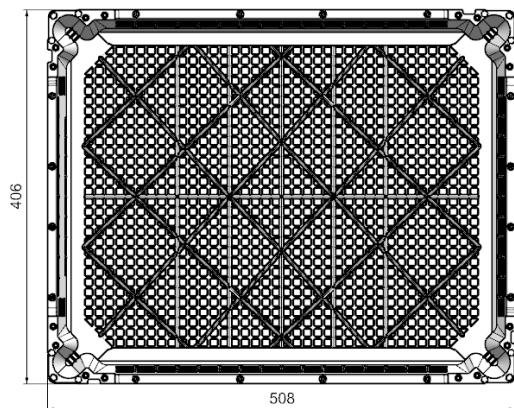

Caja ligera reutilizable para el transporte paletizado de productos hortofrutícolas en cámaras de frío

FR54120

FR54135

FR54150

FR54175

Referencia	FR54120	FR54135	FR54150	FR54175
Modelo				
Dimensiones (mm)	508 x 406 x 120	508 x 406 x 135	508 x 406 x 150	508 x 406 x 175
Peso (Kg)	0,53	0,57	0,59	0,61
Material				
Carga por caja (Kg)	9	12,5	14	16
Alturas apilables	19	17	15	13
Carga por columna (Kg)	171	212	210	208
Cajas vacías por palé	847	800	747	658
Cajas vacías en 40 HQ	17.800	17.251	15.000	13.200
Cajas vacías en 40 HQ NOR	16.186	15.516	13.250	11.500
Cajas llenas en 40 HQ	2.280	2.040	1.800	1.560
Colores ¹				