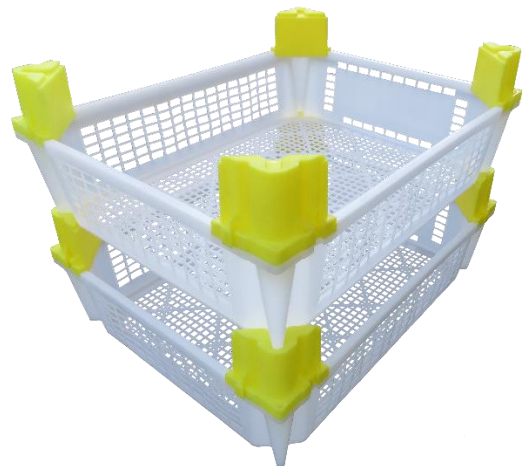

Caja ligera reutilizable para el transporte paletizado de productos hortofrutícolas en cámaras de frío

FR54120

FR54135

FR54150

FR54175

Referencia	FR54120	FR54135	FR54150	FR54175
Modelo				
Dimensiones (mm)	508 x 406 x 120	508 x 406 x 135	508 x 406 x 150	508 x 406 x 175
Peso (Kg)	0,53	0,57	0,59	0,61
Material				
Carga por caja (Kg)	9	12,5	14	16
Alturas apilables	19	17	15	13
Carga por columna (Kg)	171	212	210	208
Cajas vacías por palé	847	800	747	658
Cajas vacías en 40 HQ	17.800	17.251	15.000	13.200
Cajas vacías en 40 HQ NOR	16.186	15.516	13.250	11.500
Cajas llenas en 40 HQ	2.280	2.040	1.800	1.560
Colores ¹				

¹ Otros colores disponibles bajo demanda.