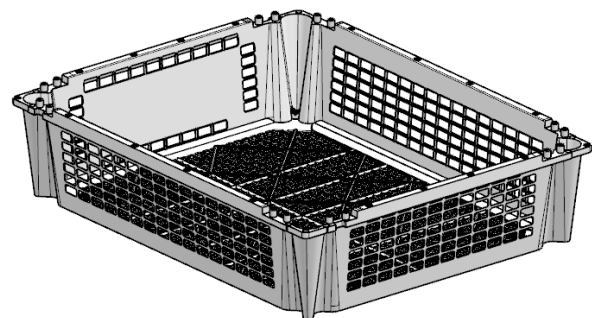

Caja ligera reutilizable para el transporte paletizado de productos hortofrutícolas en cámaras de frío

FR54120

FR54135

FR54150

FR54175

Referencia	FR54120	FR54135	FR54150	FR54175
Modelo				
Dimensiones (mm)	508 x 406 x 120	508 x 406 x 135	508 x 406 x 150	508 x 406 x 175
Peso (Kg)	0,53	0,57	0,59	0,61
Material				
Carga por caja (Kg)	9	12,5	14	16
Alturas apilables	19	17	15	13
Carga por columna (Kg)	171	212	210	208
Cajas vacías por palé	847	800	747	658
Cajas vacías en 40 HQ	17.800	17.251	15.000	13.200
Cajas vacías en 40 HQ NOR	16.186	15.516	13.250	11.500
Cajas llenas en 40 HQ	2.280	2.040	1.800	1.560
Colores ¹				