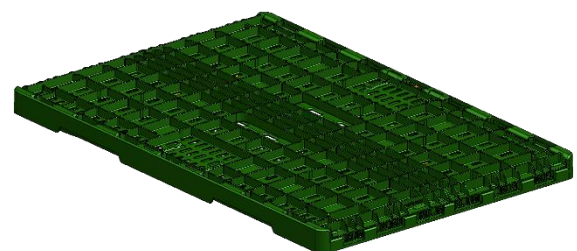

**CAJAS PLEGABLES**  
**FOLDBOX**

600 x 400 x 220/180/150/120  
400 x 300 x 150/120

<https://www.tromosa.es>

Cajas plegables multiusos

**CAJAS PLEGABLES  
FOLDBOX**

600 x 400 x 220/180/150/120  
400 x 300 x 150/120

<https://www.tromosa.es>

Ref.	Modelo	Dimensiones	Volumen Interior	Altura Plegado	Peso	Carga Máx.
FB6422		Exteriores	45 l	30 mm	1,7 kg	36 kg
		595 x 397 x 215 mm				
		Interiores				
		568 x 369 x 210 mm				
FB6418		Exteriores	37 l	30 mm	1,6 kg	30 kg
		595 x 397 x 180 mm				
		Interiores				
		568 x 369 x 175 mm				
FB6415		Exteriores	30 l	30 mm	1,5 kg	25 kg
		595 x 397 x 150 mm				
		Interiores				
		568 x 369 x 145 mm				
FB6412		Exteriores	24 l	30 mm	1,2 kg	20 kg
		595 x 397 x 120 mm				
		Interiores				
		568 x 369 x 115 mm				
FB4315		Exteriores	14 l	27 mm	0,8 kg	12 kg
		394 x 296 x 148 mm				
		Interiores				
FB4312		Exteriores	11 l	27 mm	0,7 kg	10 kg
		394 x 296 x 118 mm				
		Interiores				
		372 x 267 x 115				