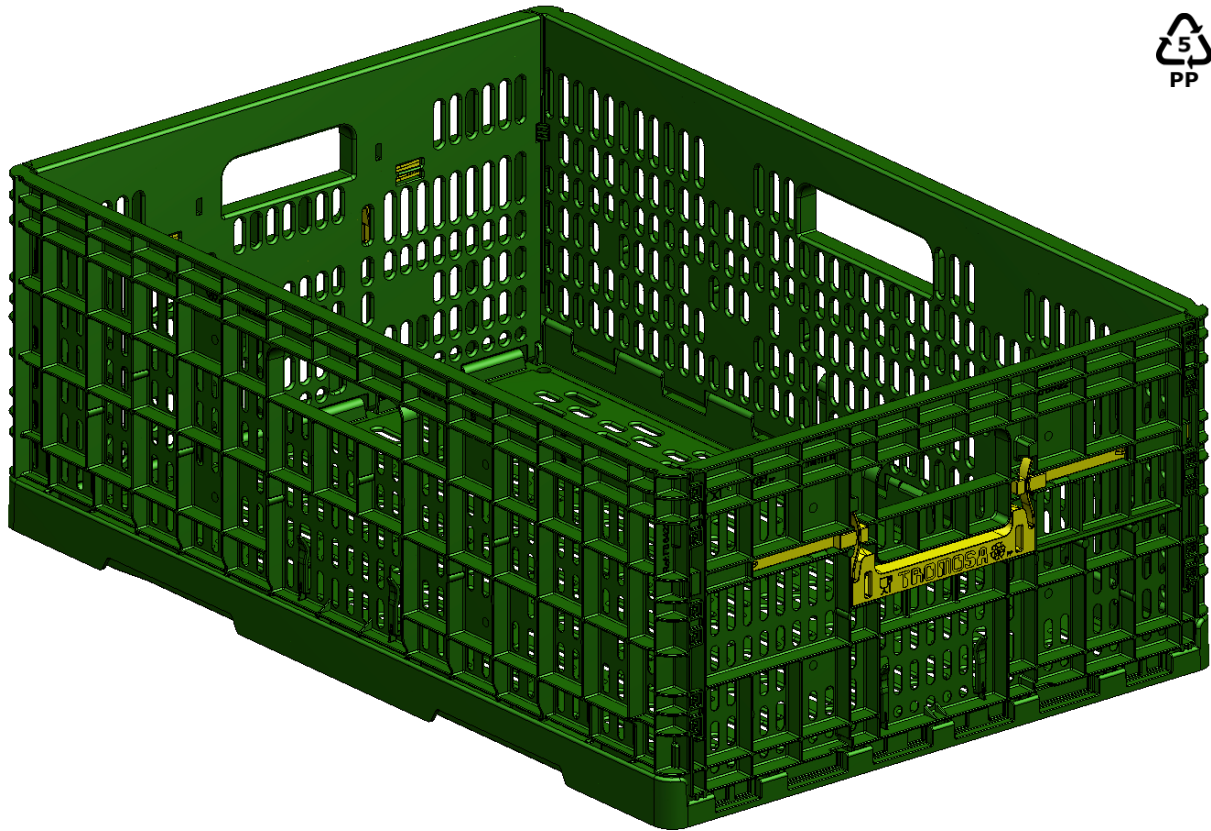

**CAJAS PLEGABLES**  
**FOLDBOX**

600 x 400 x 220/180/150/120  
400 x 300 x 150/120

<https://www.tromosa.es>

Cajas plegables multiusos

**CAJAS PLEGABLES  
FOLDBOX**

600 x 400 x 220/180/150/120  
400 x 300 x 150/120

<https://www.tromosa.es>

Ref.	Modelo	Dimensiones	Volumen Interior	Altura Plegado	Peso	Carga Máx.
FB6422		Exteriores	45 l	30 mm	1,7 kg	36 kg
		595 x 397 x 215 mm				
		Interiores				
		568 x 369 x 210 mm				
FB6418		Exteriores	37 l	30 mm	1,6 kg	30 kg
		595 x 397 x 180 mm				
		Interiores				
		568 x 369 x 175 mm				
FB6415		Exteriores	30 l	30 mm	1,5 kg	25 kg
		595 x 397 x 150 mm				
		Interiores				
		568 x 369 x 145 mm				
FB6412		Exteriores	24 l	30 mm	1,2 kg	20 kg
		595 x 397 x 120 mm				
		Interiores				
		568 x 369 x 115 mm				
FB4315		Exteriores	14 l	27 mm	0,8 kg	12 kg
		394 x 296 x 148 mm				
		Interiores				
FB4312		Exteriores	11 l	27 mm	0,7 kg	10 kg
		394 x 296 x 118 mm				
		Interiores				
		372 x 267 x 115				