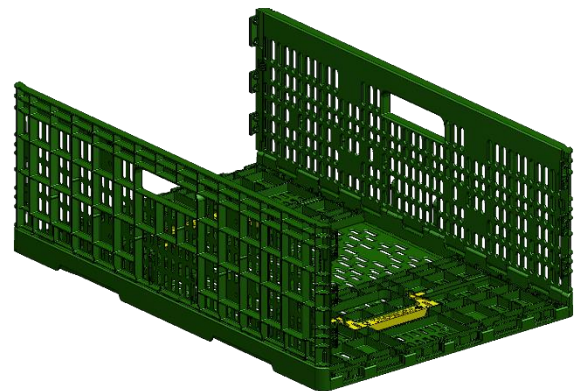

**CAJAS PLEGABLES**  
**FOLDBOX**

600 x 400 x 220/180/150/120  
400 x 300 x 150/120

<https://www.tromosa.es>

Cajas plegables multiusos

**CAJAS PLEGABLES  
FOLDBOX**

600 x 400 x 220/180/150/120  
400 x 300 x 150/120

<https://www.tromosa.es>

Ref.	Modelo	Dimensiones	Volumen Interior	Altura Plegado	Peso	Carga Máx.
FB6422		Exteriores	45 l	30 mm	1,7 kg	36 kg
		595 x 397 x 215 mm				
		Interiores				
		568 x 369 x 210 mm				
FB6418		Exteriores	37 l	30 mm	1,6 kg	30 kg
		595 x 397 x 180 mm				
		Interiores				
		568 x 369 x 175 mm				
FB6415		Exteriores	30 l	30 mm	1,5 kg	25 kg
		595 x 397 x 150 mm				
		Interiores				
		568 x 369 x 145 mm				
FB6412		Exteriores	24 l	30 mm	1,2 kg	20 kg
		595 x 397 x 120 mm				
		Interiores				
		568 x 369 x 115 mm				
FB4315		Exteriores	14 l	27 mm	0,8 kg	12 kg
		394 x 296 x 148 mm				
		Interiores				
FB4312		Exteriores	11 l	27 mm	0,7 kg	10 kg
		394 x 296 x 118 mm				
		Interiores				
		372 x 267 x 115				