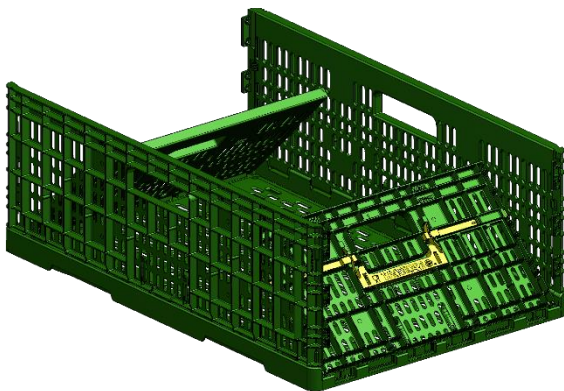

**CAJAS PLEGABLES**  
**FOLDBOX**

600 x 400 x 220/180/150/120  
400 x 300 x 150/120

<https://www.tromosa.es>

Cajas plegables multiusos

**CAJAS PLEGABLES  
FOLDBOX**

600 x 400 x 220/180/150/120  
400 x 300 x 150/120

<https://www.tromosa.es>

Ref.	Modelo	Dimensiones	Volumen Interior	Altura Plegado	Peso	Carga Máx.
FB6422		Exteriores	45 l	30 mm	1,7 kg	36 kg
		595 x 397 x 215 mm				
		Interiores				
		568 x 369 x 210 mm				
FB6418		Exteriores	37 l	30 mm	1,6 kg	30 kg
		595 x 397 x 180 mm				
		Interiores				
		568 x 369 x 175 mm				
FB6415		Exteriores	30 l	30 mm	1,5 kg	25 kg
		595 x 397 x 150 mm				
		Interiores				
		568 x 369 x 145 mm				
FB6412		Exteriores	24 l	30 mm	1,2 kg	20 kg
		595 x 397 x 120 mm				
		Interiores				
		568 x 369 x 115 mm				
FB4315		Exteriores	14 l	27 mm	0,8 kg	12 kg
		394 x 296 x 148 mm				
		Interiores				
FB4312		Exteriores	11 l	27 mm	0,7 kg	10 kg
		394 x 296 x 118 mm				
		Interiores				
		372 x 267 x 115				